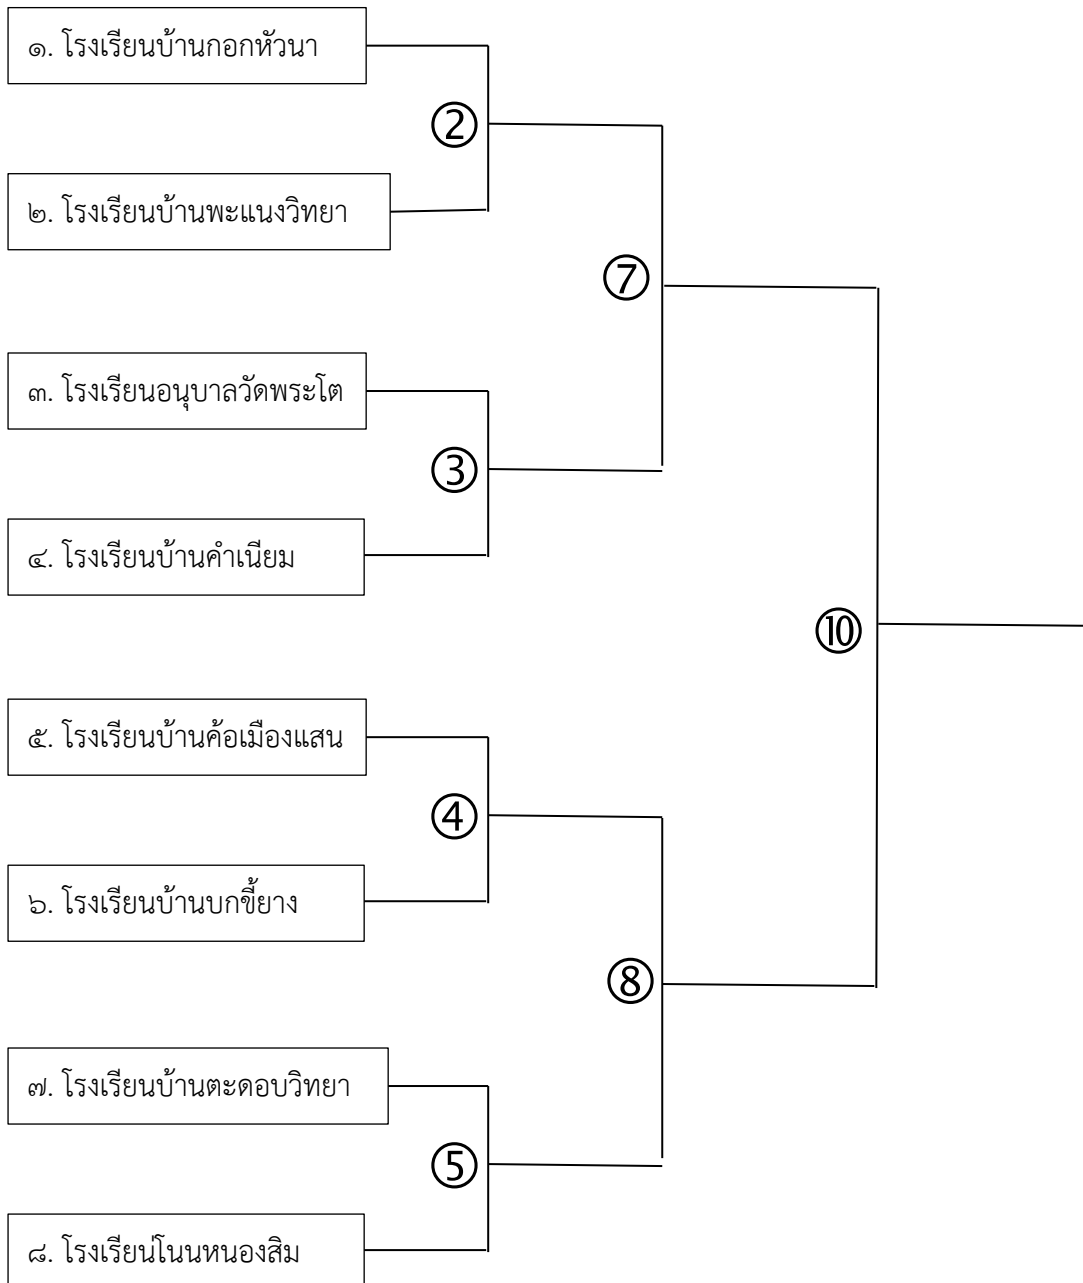

โครงการการแข่งขันกีฬาแฮนด์บอล รุ่นอายุไม่เกิน ๑๕ ปี หญิง
การแข่งขันกีฬานักเรียน นักศึกษา จังหวัดศรีสะเกษ ประจำปี ๒๕๖๒
ณ สนามกีฬากลางแจ้ง มหาวิทยาลัยราชภัฏศรีสะเกษ

*****

จำนวนทีมที่เข้าร่วมการแข่งขัน

สาย A	สาย B	สาย C	สาย D
๑.โรงเรียนบ้านกอกหัวนา	๑.โรงเรียนอนุบาลวัดพระโต	๑.โรงเรียนบ้านค้อเมืองแสน	๑.โรงเรียนบ้านตะดอบวิทยา
๒.โรงเรียนบ้านพะเนางวิทยา	๒.โรงเรียนบ้านคำเนียม	๒.โรงเรียนบ้านบกขี้ยาง	๒.โรงเรียนบ้านโนนหนองสิม

จัดการแข่งขันแบบแพ้คัดออก