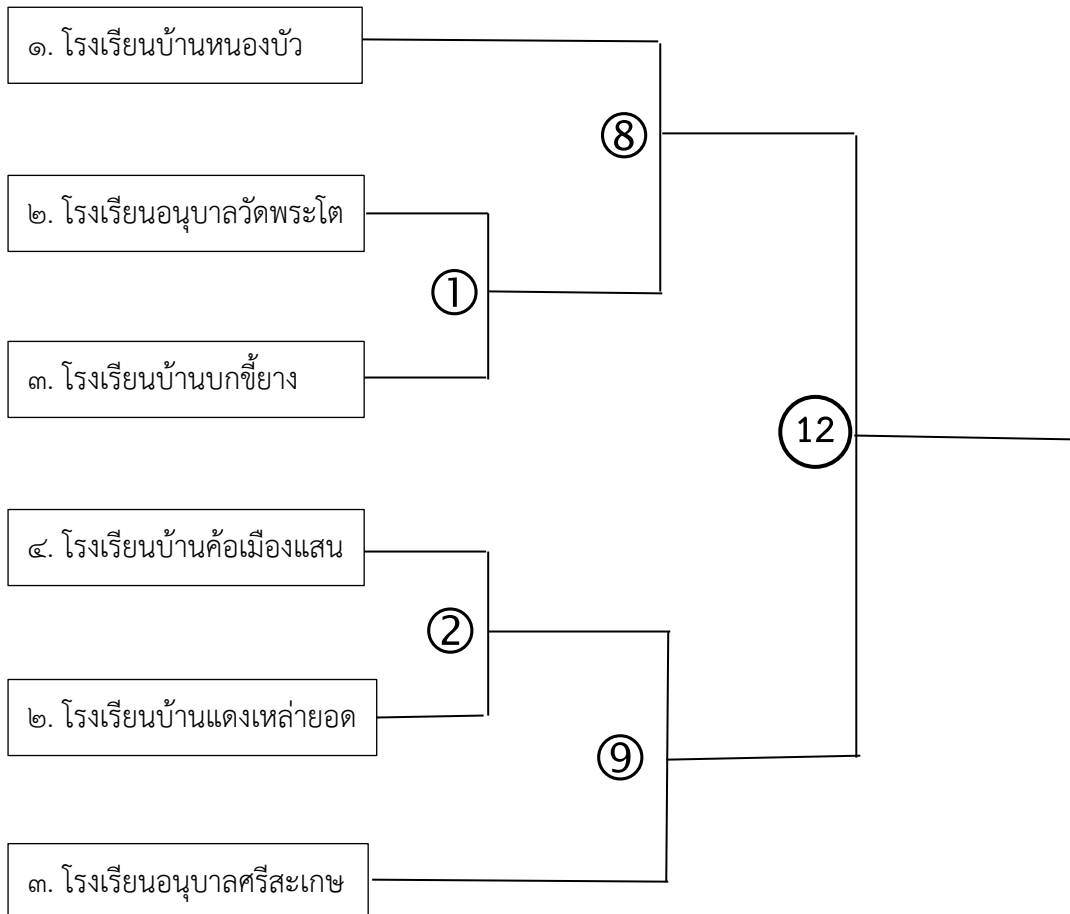

โครงการการแข่งขันกีฬาแฮนด์บอล รุ่นอายุไม่เกิน ๑๒ ปี ชาย
การแข่งขันกีฬานักเรียน นักศึกษา จังหวัดศรีสะเกษ ประจำปี ๒๕๖๒
ณ สนามกีฬากลางแจ้ง มหาวิทยาลัยราชภัฏศรีสะเกษ

จำนวนทีมที่เข้าร่วมการแข่งขัน

สาย A

๑. โรงเรียนบ้านหนองบัว
๒. โรงเรียนอนุบาลวัดพระโต
๓. โรงเรียนบ้านบกขี้ยาง

สาย B

๑. โรงเรียนค้อเมืองแสน
๒. โรงเรียนบ้านแดงเหล่ายอด
๓. โรงเรียนอนุบาลศรีสะเกษ

ดำเนินการจัดการแข่งขันแบบแพ้คัดออก

โครงการการแข่งขันกีฬาแฮนด์บอล รุ่นอายุไม่เกิน ๑๒ ปี หญิง
การแข่งขันกีฬานักเรียน นักศึกษา จังหวัดศรีสะเกษ ประจำปี ๒๕๖๒
ณ สนามกีฬาากลางแจ้ง มหาวิทยาลัยราชภัฏศรีสะเกษ