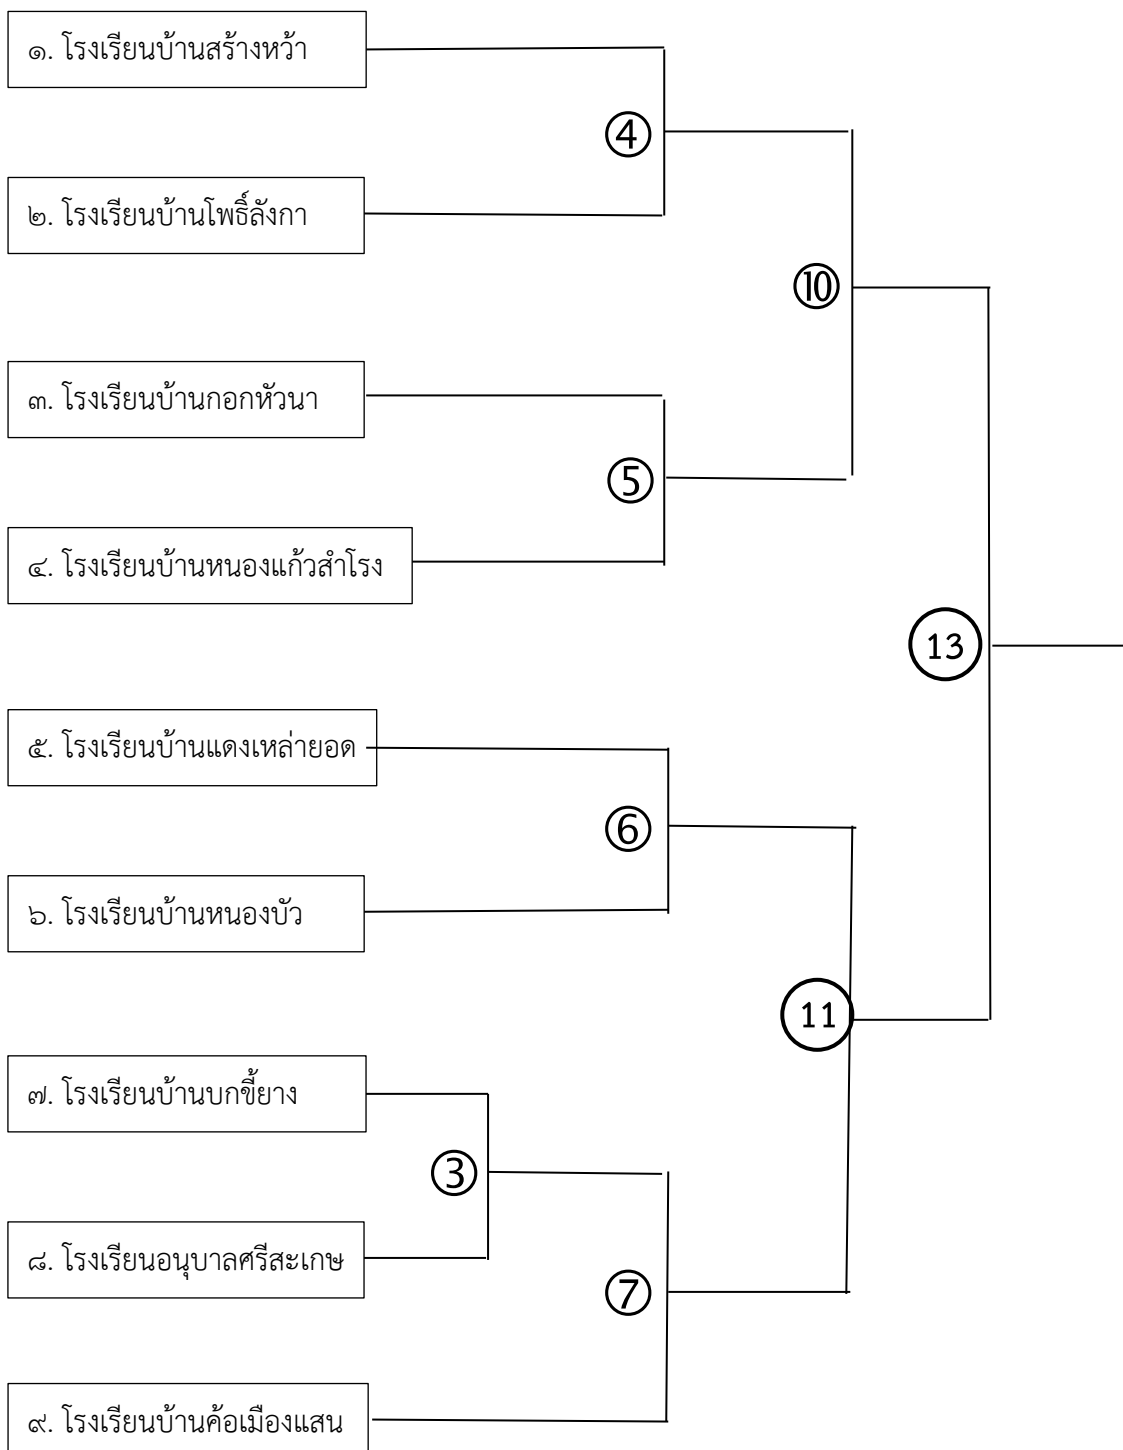

โครงการการแข่งขันกีฬาแฮนด์บอล รุ่นอายุไม่เกิน ๑๒ ปี หญิง
การแข่งขันกีฬานักเรียน นักศึกษา จังหวัดศรีสะเกษ ประจำปี ๒๕๖๒
ณ สนามกีฬาากลางแจ้ง มหาวิทยาลัยราชภัฏศรีสะเกษ

*****

จำนวนทีมที่เข้าร่วมการแข่งขัน

สาย A	สาย B	สาย C	สาย D
๑.โรงเรียนบ้านสร้างหว่า	๑.โรงเรียนบ้านกอกหวนา	๑.โรงเรียนบ้านแดงเหล่ายอด	๑.โรงเรียนบ้านบกขี้ยาง
๒.โรงเรียนบ้านโพธิ์ลังกา	๒.โรงเรียนหนองแก้วสำโรง	๒.โรงเรียนบ้านหนองบัว	๒.โรงเรียนอนุบาลศรีสะเกษ
			๓.โรงเรียนบ้านค้อเมืองแสน

ดำเนินการจัดการแข่งขันแบบแพ้คัดออก